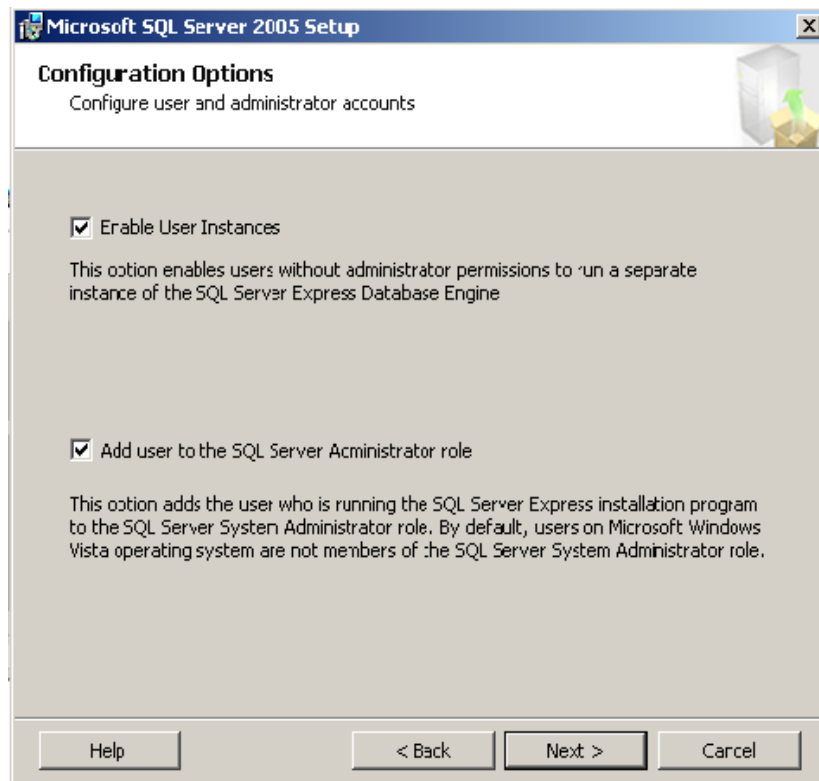

לאחר מכן נלחץ על `install`.
נלחץ על 4 המסכים הבאים `next`.

ובמסך הבא:

יש ללחוץ על שני הכוונים העליונים ולסמן את האפשרות השנייה:
 (Entire feature will be installed on local hard drive)
 ולאחר מכן next

במסך הבא יש לסמן את האפשרות השנייה - mixed mode

ובשני השורות למטה של הסימאות יש לכתוב: sapwd
 לאחר מכן ללחוץ next.
 במסך הבא יש לסמן בשתי האפשרויות V , ולהמשיך ללחוץ next.

במסך הבא אין לסמן V באף אחת מהאפשרויות ולהמשיך ללחוץ next.

אחר כך, יש ללחוץ על install.
לסיום יש ללחוץ next ו-finish.