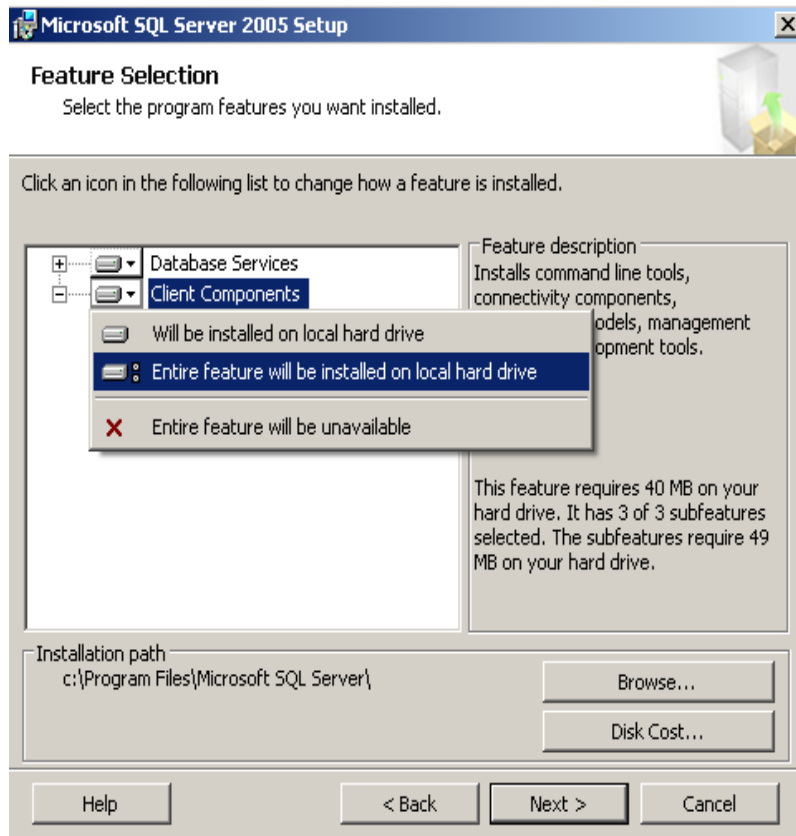

הנחיות להתקנת sql server 2005 express

בכדי להוריד sql נכנס לאתר www.google.co.li ונחפש `sqlexpr_adv.exe`.
נפתח את האתר של Microsoft ונוריד את התוכנה `sqlexpr_adv` (התוכנה שוקלת בסביבות ה-300 mb).
מריצים את ההתקנה, ובמקרה של שגיאה על קובץ `framework 2.0` נכנס שוב ל Google
נחפש, נוריד, ונריץ את הקובץ.
לאחר מכן, יש להריץ שנית את ההתקנה של ה-`sql`.
נסמן V במסך הראשון לאישור.

לאחר מכן נלחץ על `install`.
נלחץ על 4 המסכים הבאים `next`.

ובמסך הבא:

יש ללחוץ על שני הכוונים העליונים ולסמן את האפשרות השנייה:
 (Entire feature will be installed on local hard drive)
 ולאחר מכן next

במסך הבא יש לסמן את האפשרות השנייה - mixed mode

ובשני השורות למטה של הסימאות יש לכתוב: sapwd
 לאחר מכן ללחוץ next.
 במסך הבא יש לסמן בשתי האפשרויות V , ולהמשיך ללחוץ next.

במסך הבא אין לסמן V באף אחת מהאפשרויות ולהמשיך ללחוץ next.

אחר כך, יש ללחוץ על install.
לסיום יש ללחוץ next ו-finish.