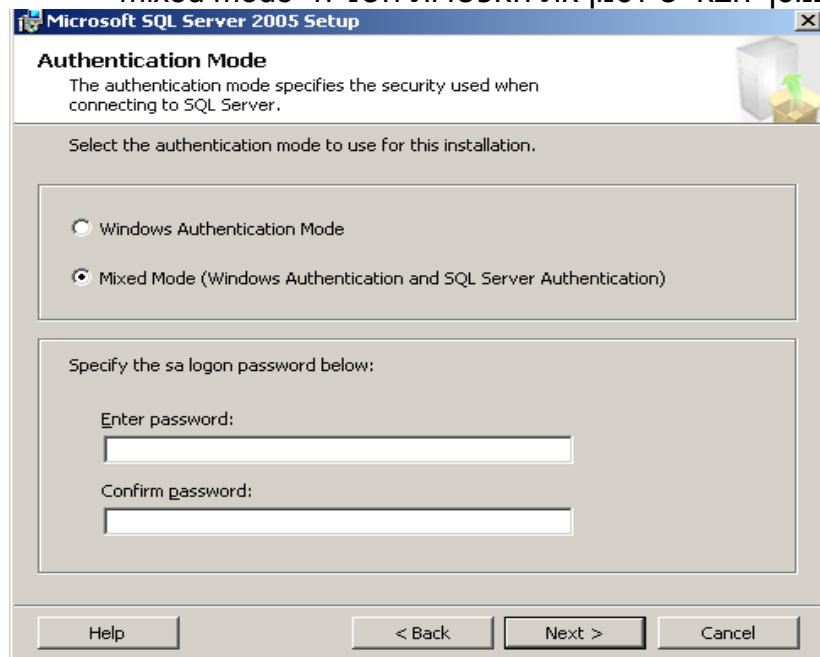

הנחיות להתקנת sql server 2005 express

בכדי להוריד sql נכנס לאתר www.google.co.li ונחפש `sqlexpr_adv.exe`.
נפתח את האתר של Microsoft ונוריד את התוכנה `sqlexpr_adv` (התוכנה שוקלת בסביבות ה-300 mb).
מריצים את ההתקנה, ובמקרה של שגיאה על קובץ `framework 2.0` נכנס שוב ל Google
נחפש, נוריד, ונריץ את הקובץ.
לאחר מכן, יש להריץ שנית את ההתקנה של ה-`sql`.
נסמן V במסך הראשון לאישור.

לאחר מכן נלחץ על `install`.
נלחץ על 4 המסכים הבאים `next`.

ובמסך הבא:

יש ללחוץ על שני הכוונים העליונים ולסמן את האפשרות השנייה:
 (Entire feature will be installed on local hard drive)
 ולאחר מכן next

במסך הבא יש לסמן את האפשרות השנייה - mixed mode